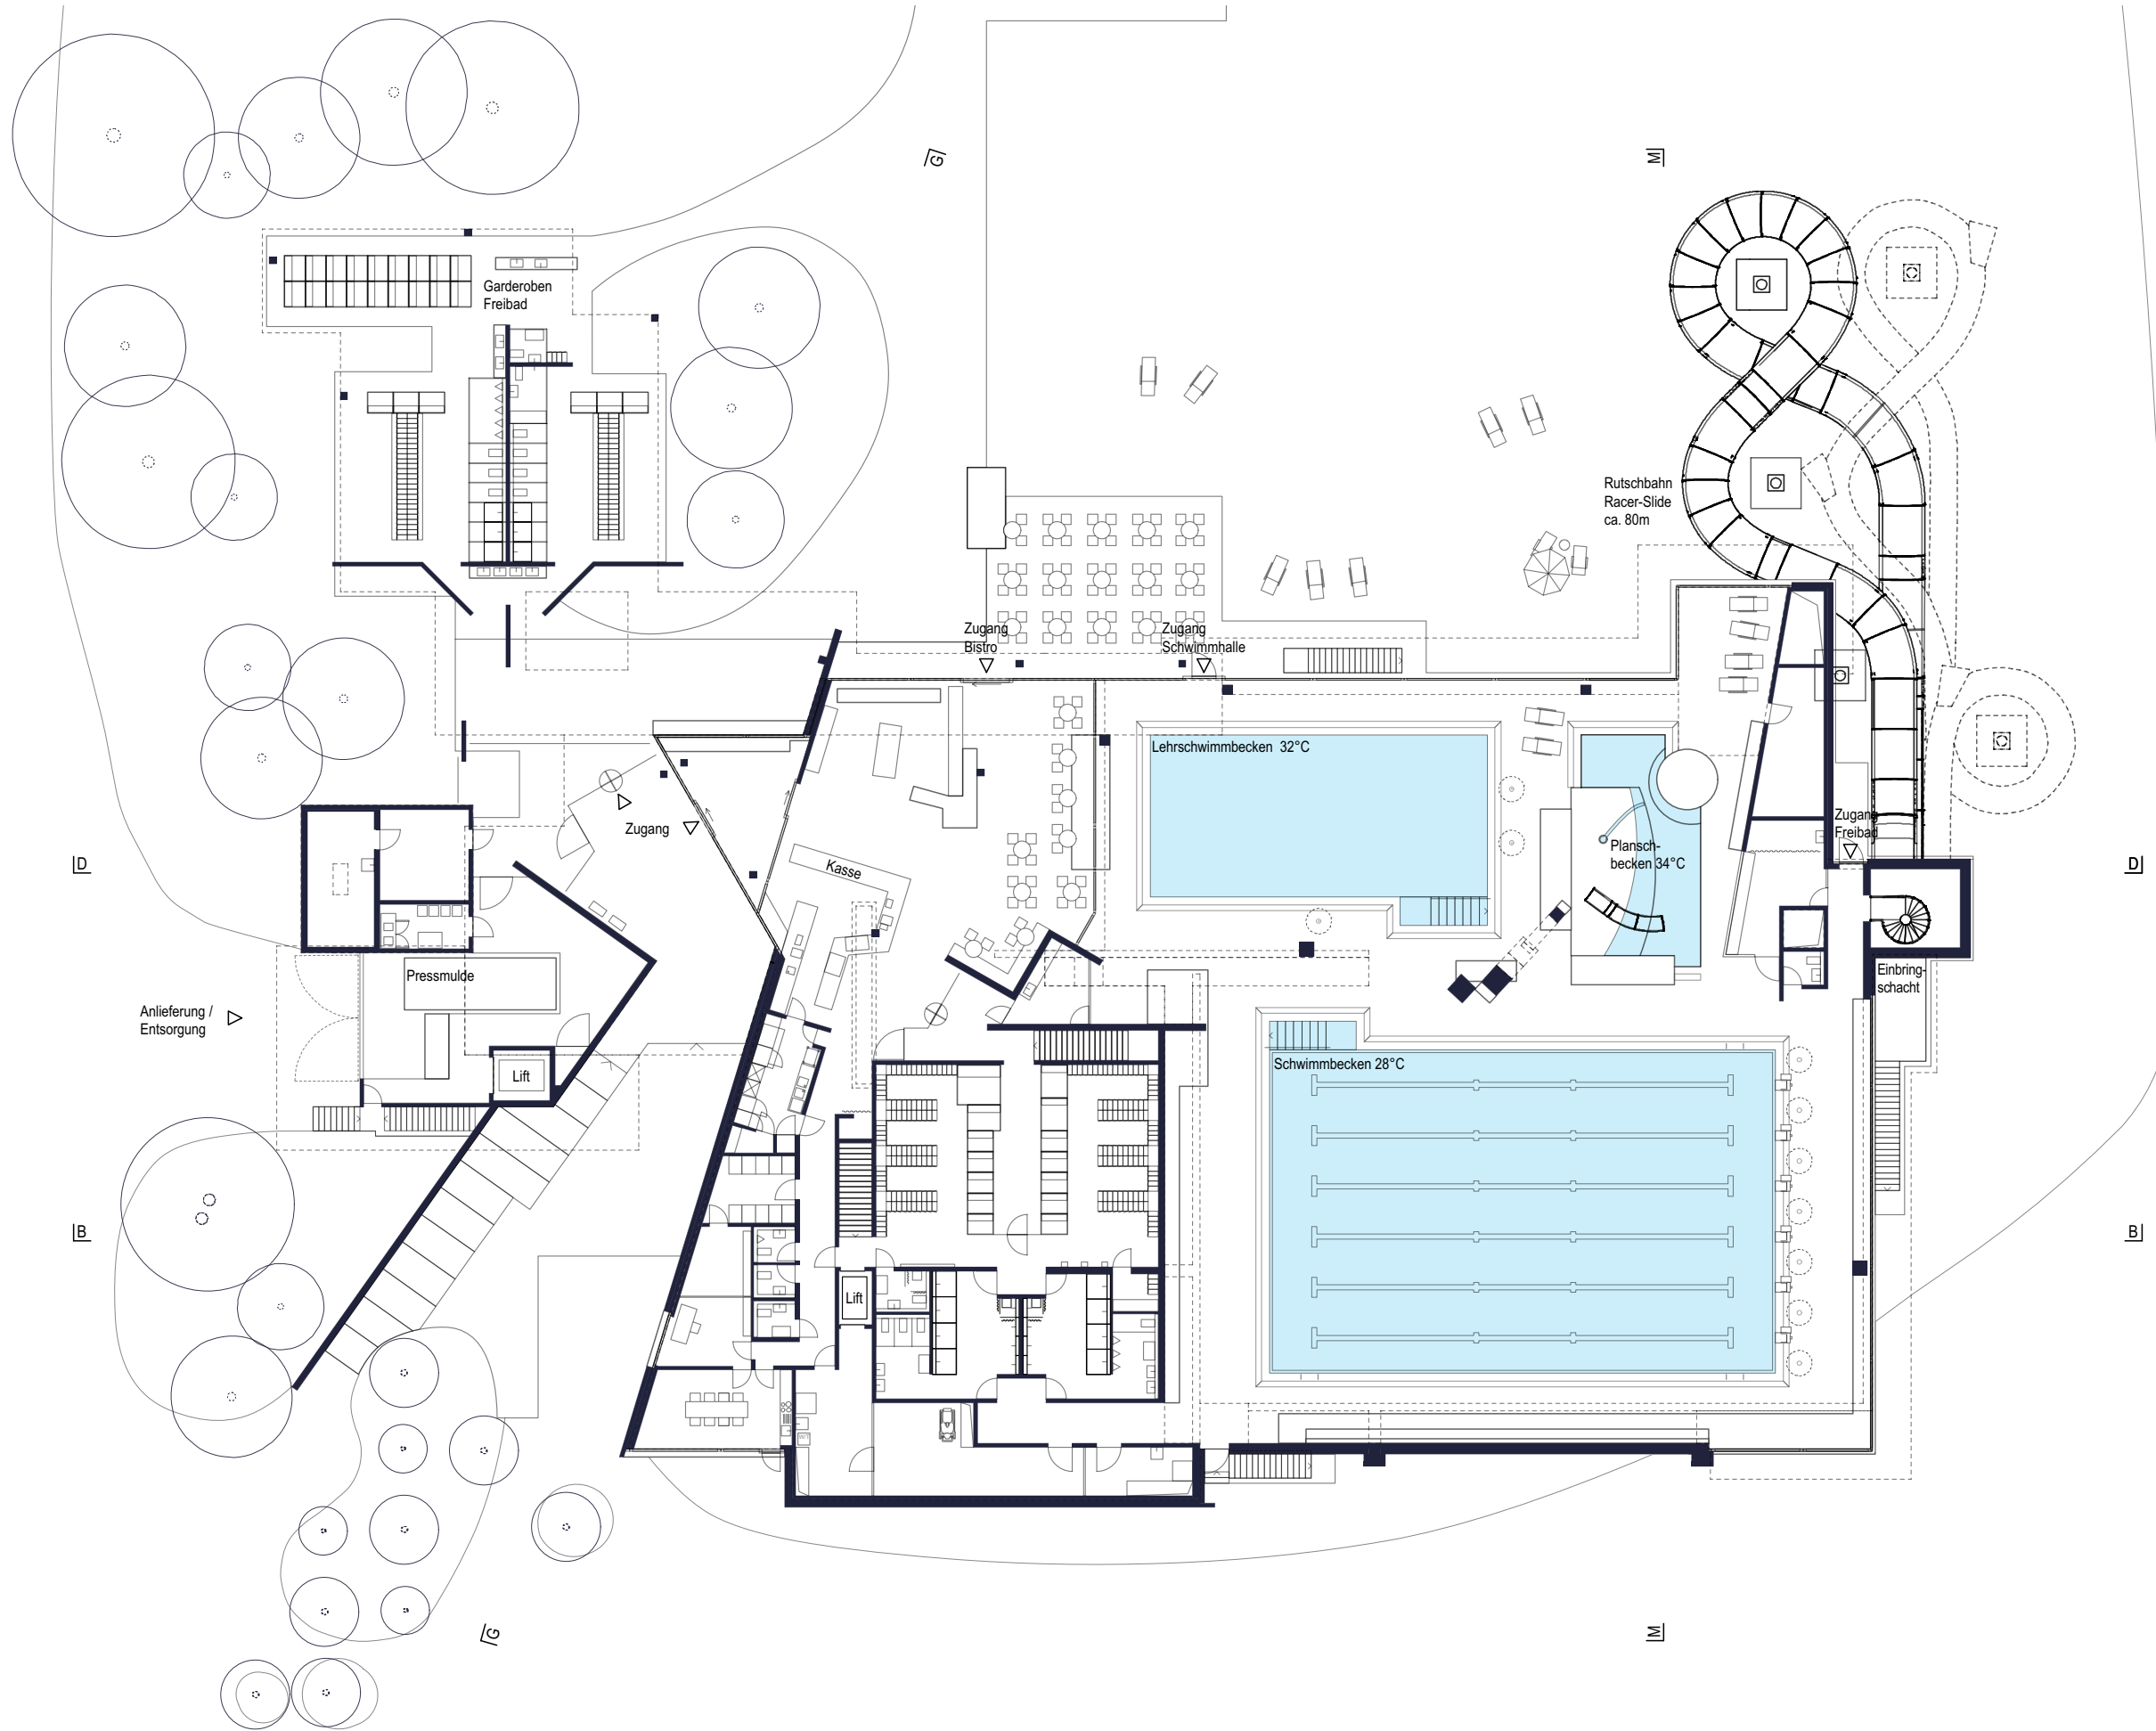

SPORTWELT GOSSAU - NEUBAU HALLENBAD BUECHENWALD

Grundriss Untergeschoss

MEERESHÖHE:	+639.50m.ü.M.
MASSSTAB	1:333
DATUM	22.07.21

SPORTWELT GOSSAU - NEUBAU HALLENBAD BUECHENWALD

Grundriss Erdgeschoss

MEERESHÖHE: +639.50m.ü.M.
 MASSSTAB 1:333
 DATUM 22.07.21

SPORTWELT GOSSAU - NEUBAU HALLENBAD BUECHENWALD

Dachaufsicht

MEERESHÖHE:	+639.50m.ü.M.
MASSSTAB	1:333
DATUM	22.07.21