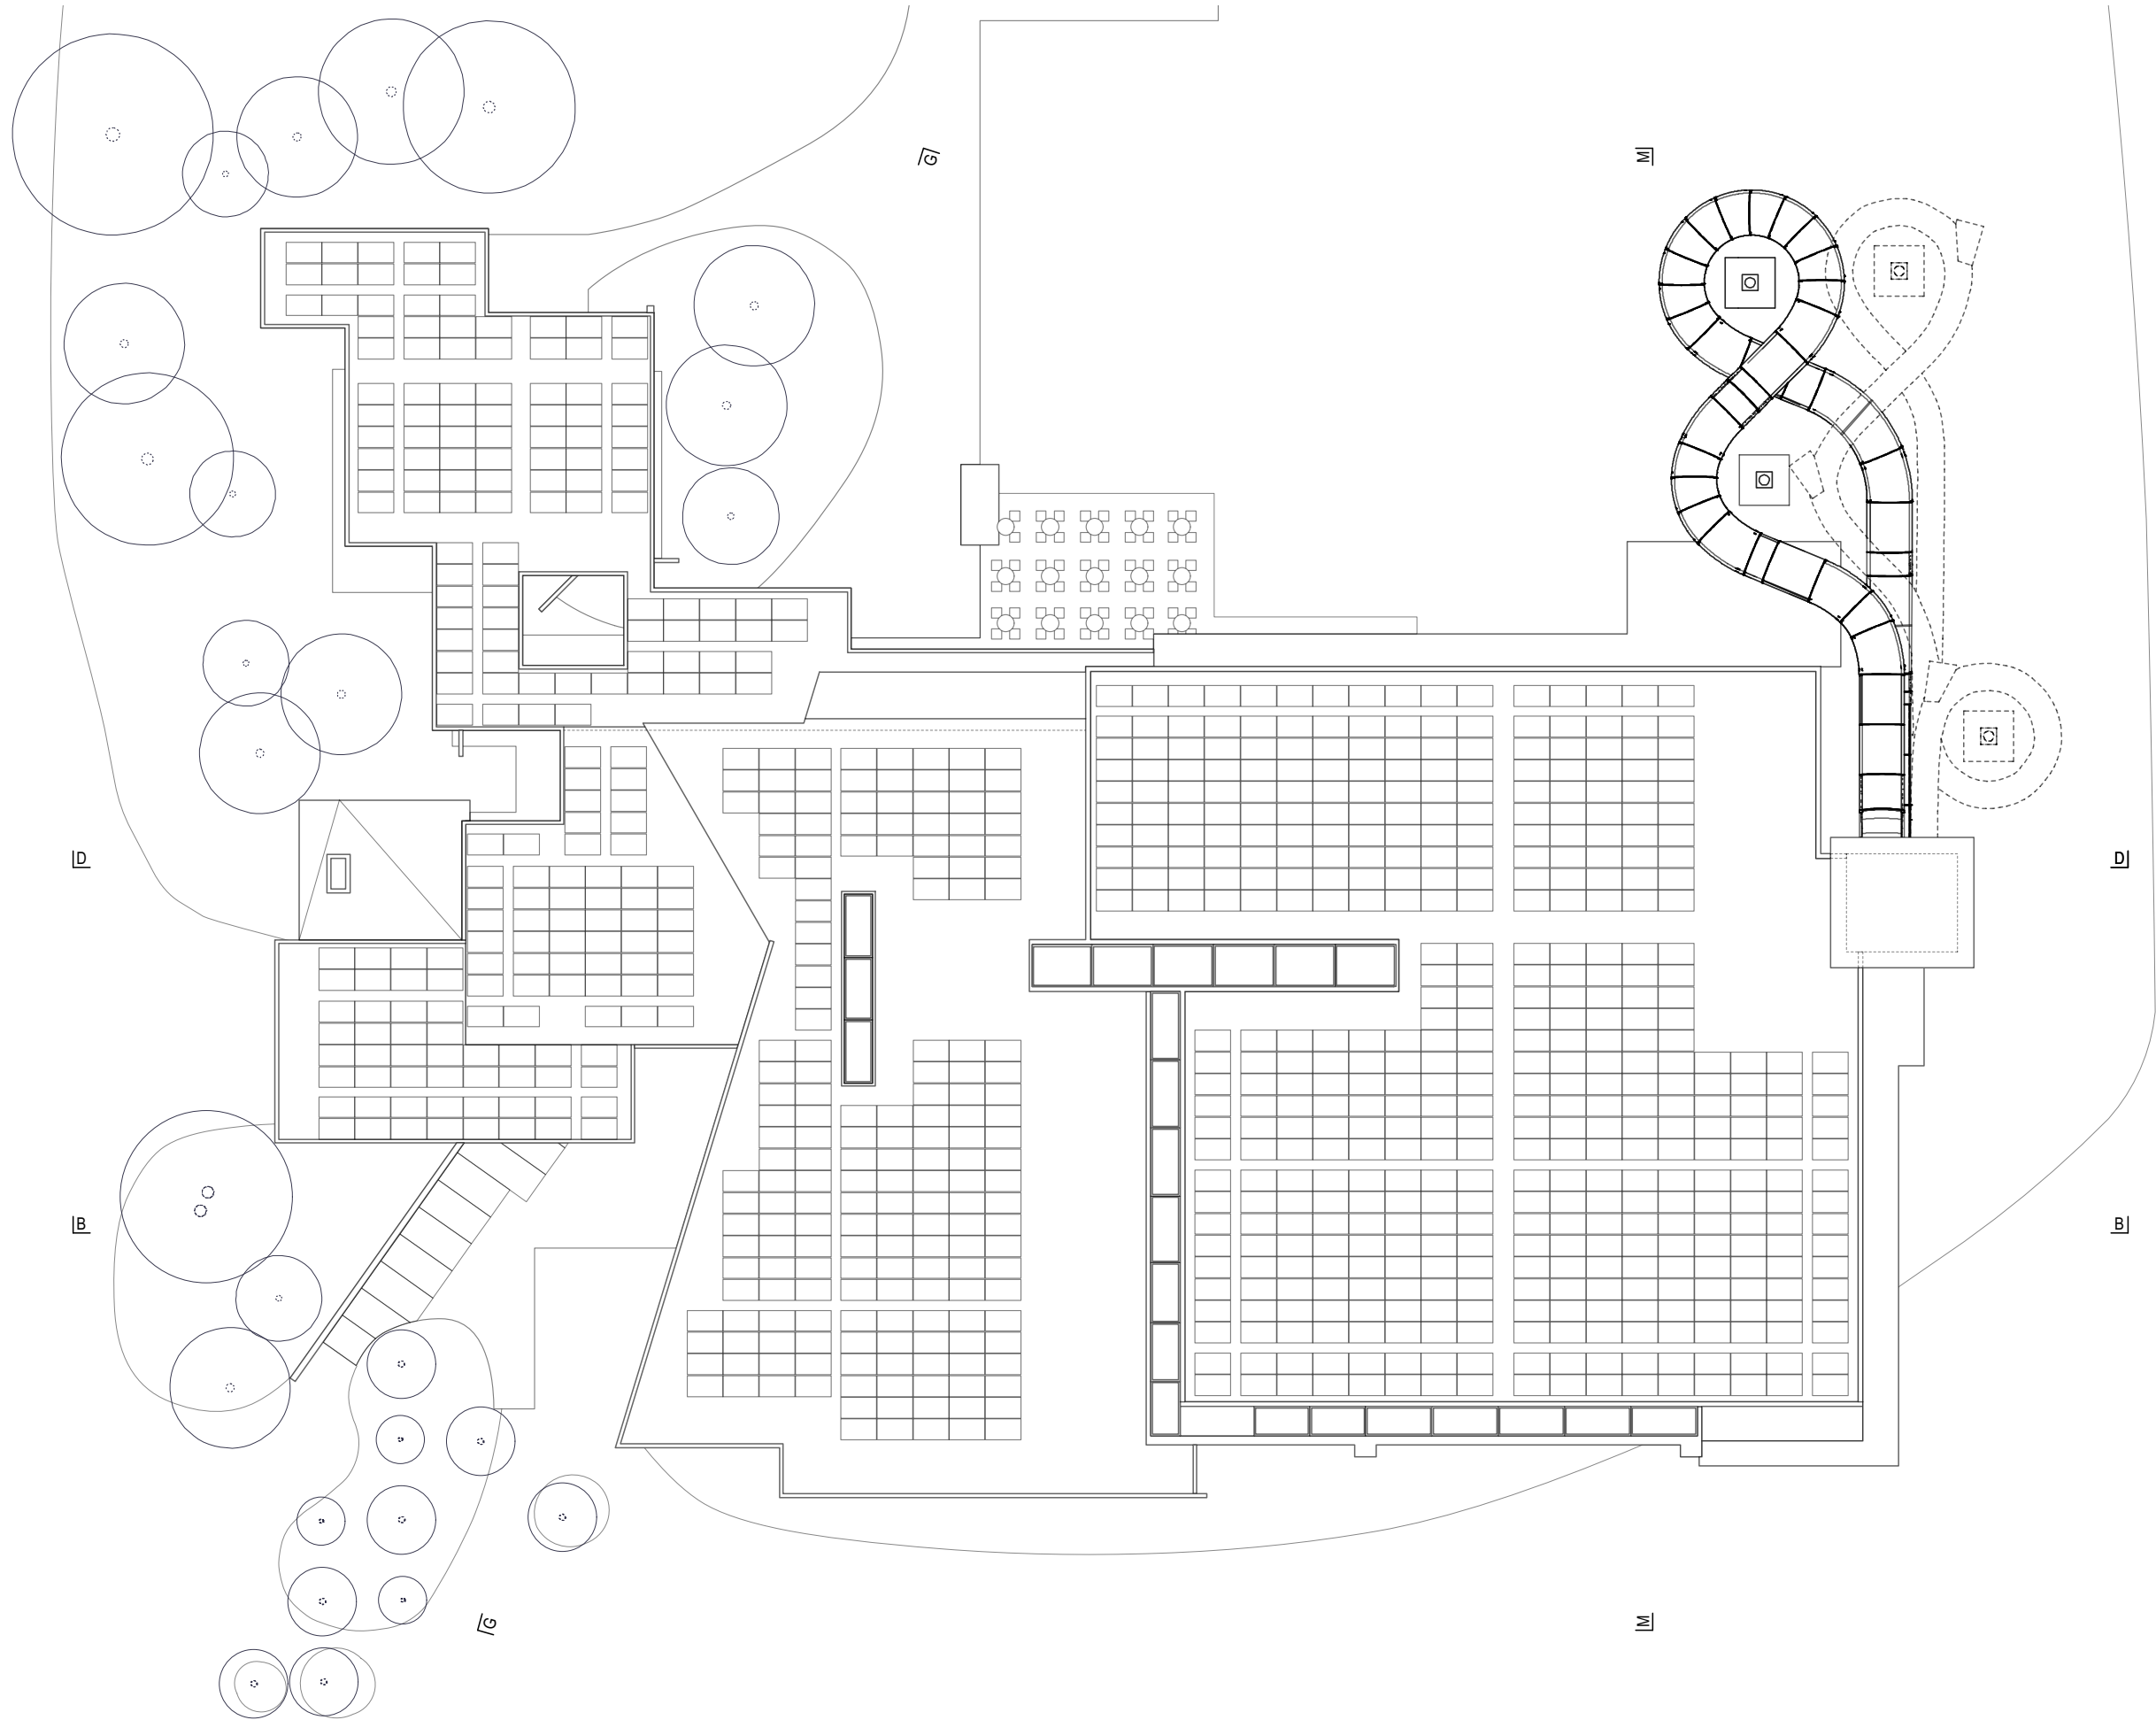

SPORTWELT GOSSAU - NEUBAU HALLENBAD BUECHENWALD

Grundriss Untergeschoss

MEERESHÖHE:	+639.50m.ü.M.
MASSSTAB	1:333
DATUM	22.07.21

SPORTWELT GOSSAU - NEUBAU HALLENBAD BUECHENWALD

Grundriss Erdgeschoss

MEERESHÖHE: +639.50m.ü.M.
 MASSSTAB 1:333
 DATUM 22.07.21

SPORTWELT GOSSAU - NEUBAU HALLENBAD BUECHENWALD

Dachaufsicht

MEERESHÖHE:	+639.50m.ü.M.
MASSSTAB	1:333
DATUM	22.07.21